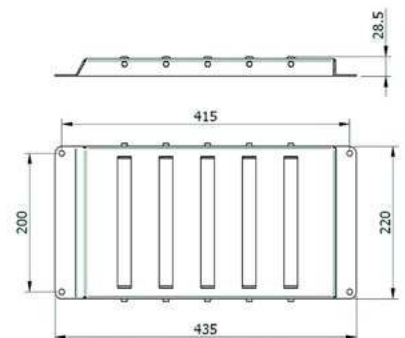

## Universal tyre changer **ROLLER** tables kit

Le dimensioni sono espresse in (mm)

The overall dimensions are expressed in (mm)

← 1

RIF. REF.	CODICE CODE	DESCRIZIONE DESCRIPTION
1	<b>2005523</b>	Kit universale rulliere per smontagomme Universal tyre changer roller tables kit

## RP 5 Bead breaker roller board

← 1

Le dimensioni sono espresse in (mm)

The overall dimensions are expressed in (mm)

RIF. REF.	CODICE CODE	DESCRIZIONE DESCRIPTION
1	<b>2002206</b>	RP 5