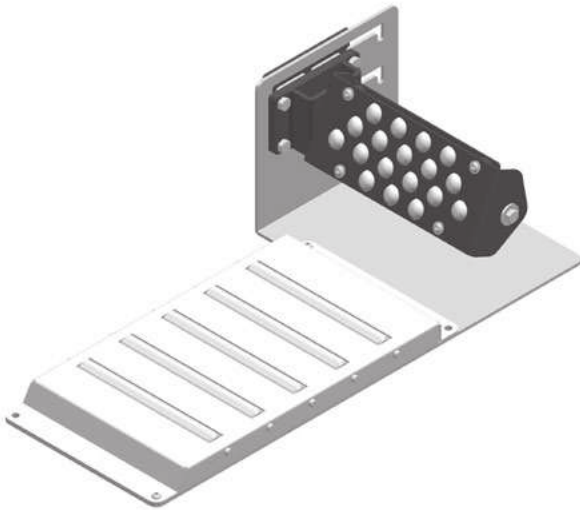

# Kit universale **RULLIERE** per Smontagomme

## Universal tyre changer **ROLLER** tables kit

Le dimensioni sono espresse in (mm)

The overall dimensions are expressed in (mm)

← 1

RIF. REF.	CODICE CODE	DESCRIZIONE DESCRIPTION
1	<b>2005523</b>	Kit universale rulliere per smontagomme Universal tyre changer roller tables kit

## RP 5 Rulleria per stallonatore

## RP 5 Bead breaker roller board

← 1

Le dimensioni sono espresse in (mm)

The overall dimensions are expressed in (mm)

RIF. REF.	CODICE CODE	DESCRIZIONE DESCRIPTION
1	<b>2002206</b>	RP 5