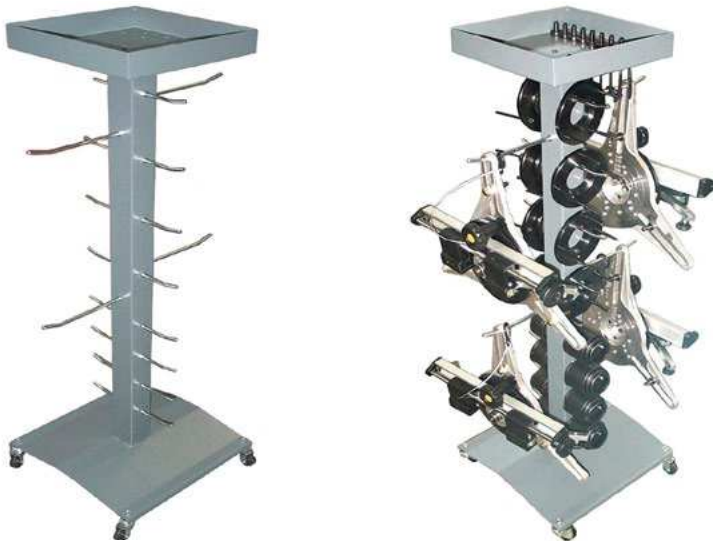

## Supportswheel clamps - accessories

CODICE CODE	DESCRIZIONE DESCRIPTION
2002411	<b>TSA</b>

# Carrello Porta staffe AA