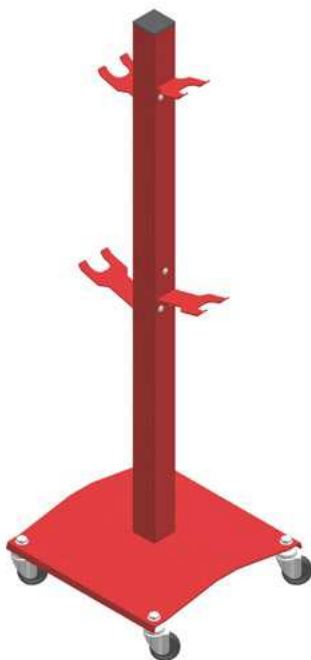

# Supporti staffe e accessori

## Supportswheel clamps - accessories

CODICE CODE	DESCRIZIONE DESCRIPTION
2002411	<b>TSA</b>

# Carrello Porta staffe AA

## AA Trolley

CODICE CODE	DESCRIZIONE DESCRIPTION
2005534	Carrello porta staffe AA AA trolley